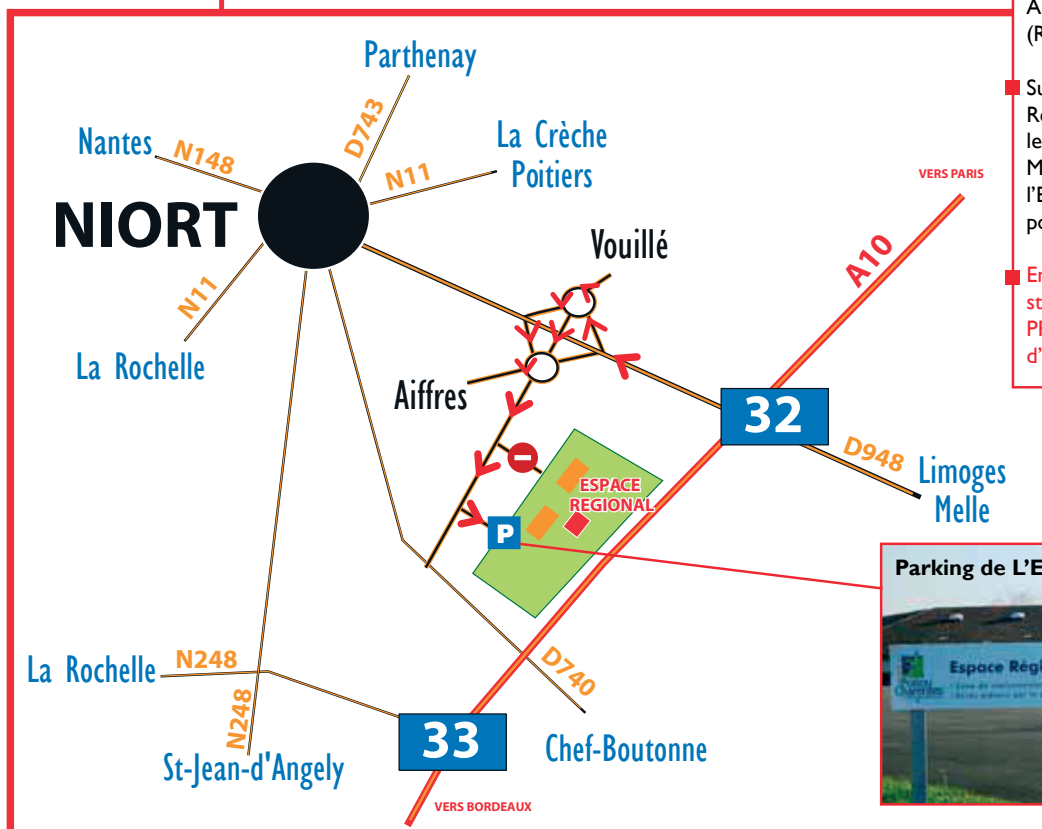

Espace Régional

Aire du Poitou-Charentes
Autoroute A10
F-79230 VOUILLÉ
Tél. : +33 (0) 5 49 04 90 14
Fax : +33 (0) 5 49 04 19 32

Plan d'accès

à l'Espace Régional - Aire du Poitou-Charentes

COORDONNÉES GPS

LATITUDE : 46.2978704
LONGITUDE : -0.3806321

INFOS PRATIQUES

ANGOULEME	111 km
LA ROCHELLE	74 km
POITIERS	70 km
ROYAN	109 km
SAINTES	76 km
THOUARS	89 km

Espace Régional →

ACCÈS

- En arrivant de l'Autoroute A10, prendre la sortie 32 LIMOGES-NIORT-EST.
- Puis suivre la direction Aire du Poitou-Charentes (Ruralies).
- Suivre les panneaux Espace Régional et stationner sur le parking derrière l'ancien Musée puis accéder à l'Espace Régional par le porche.
- En aucun cas vous ne devez stationner sur le parking PRIVE de la Chambre d'Agriculture.

Parking de L'Espace Régional